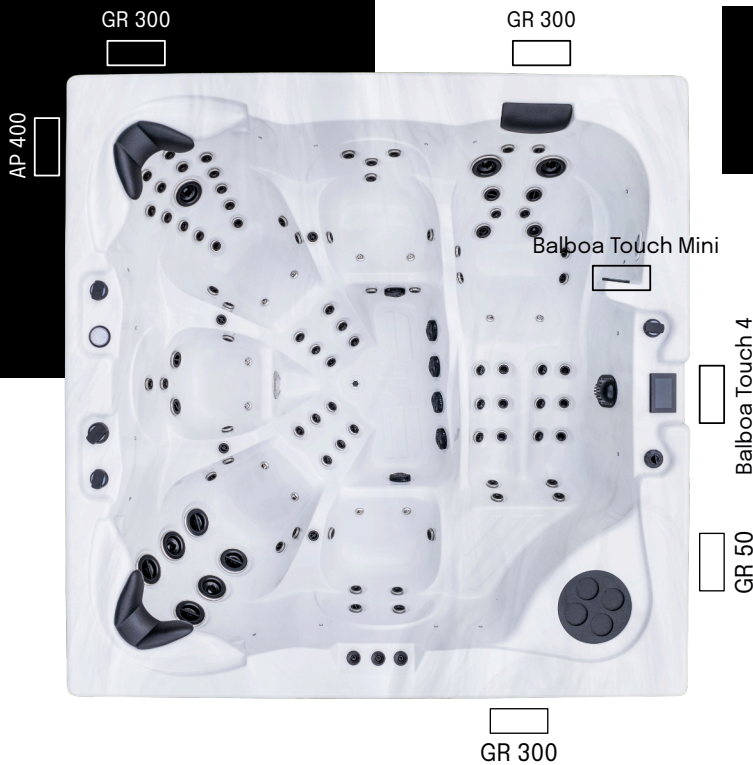

ROMA LUXE

Gamme thérapeutique

-  **Quantité d'eau**
1800 Litres
-  **Taille du spa**
230 x 230 x 88 cm
-  **Habillage**
Aluminium de Dubaï noir
-  **Couleur**
Blanc silver

380KG

Poids à vide

FICHE TECHNIQUE

GÉNÉRAL

Nombre de places assises..... 5
 Nombre de place allongées..... 1
 Capacité en litres 1800
 Poids à vide / plein en kg..... 380/2180
 Revêtement int Aristech Vinylester et Polyesther
 Isolation..... Mousse polyuréthane haute densité
 Isolation du socle en polyester oui
 Structure aluminium..... oui

ÉQUIPEMENTS

Programmes de massages personnalisés 9
 Aromathérapie série
 Traitement UV série
 Couverture isotherme 8 serrures avec clé série
 Repose verre RGB 1
 Ligne de leds RGB..... oui
 Spot aquatique RGB..... oui
 Wifi Balboa appli smartphone option
 Kit audio Polyplanar option

- amplificateur
- caisson de basse
- barre de son
- 2 HP HD

RÉSEAU HYDRAULIQUE

Nombre de jets 106
 Jet eau 94
 Jet air 12
 Venturi..... 3
 Skimmer double oui
 GRclean oui
 Fontaines RGB..... 3
 Vidange gravitaire..... 1
 Crépine d'aspiration 6