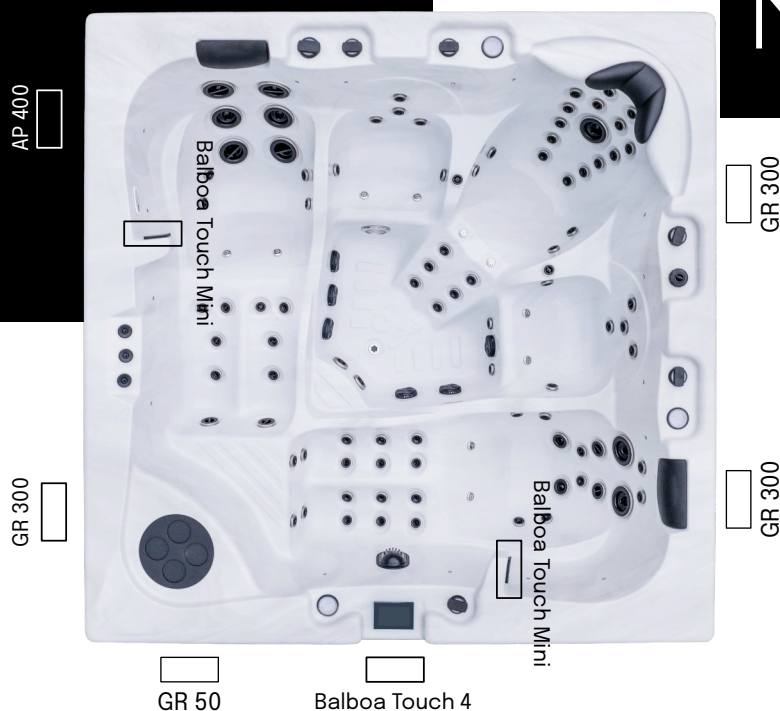

NAPOLI LUXE

Gamme thérapeutique

Quantité d'eau

1800 Litres

Taille du spa

230 x 230 x 88 cm

Habillage

Aluminium de Dubaï noir

Couleur

Blanc silver

380KG

Poids à vide

FICHE TECHNIQUE

GÉNÉRAL

Nombre de places assises.....	3
Nombre de place allongées.....	2
Capacité en litres.....	1800
Poids à vide / plein en kg.....	380/2180
Revêtement int.....	Aristech Vinylester et Polyester
Isolation.....	Mousse polyuréthane haute densité
Isolation du socle en polyester.....	oui
Structure aluminium.....	oui

ÉQUIPEMENTS

Pompe de massage 2 GR300.....	2,2kw
Aromathérapie.....	série
Traitement UV.....	série
Couverture isotherme 8 serrures avec clé.....	série
Repose verre RGB.....	3
Ligne de leds RGB.....	oui
Spot aquatique RGB.....	oui
Wifi Balboa appli smartphone.....	option
Kit audio Polyplanar.....	option
- amplificateur	
- caisson de basse	
- barre de son	
- 2 HP HD	