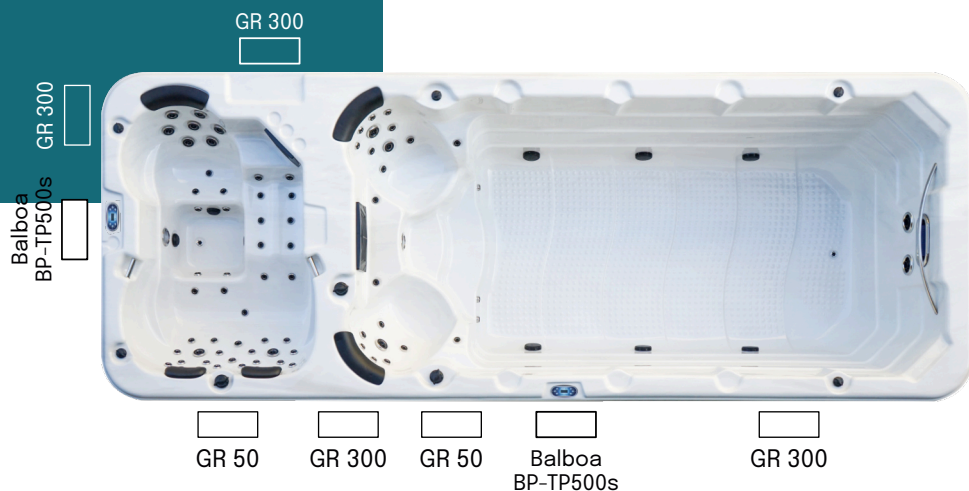

BOLZANO

Spa de nage

Quantité d'eau

7200 Litres

Taille du spa

580 x 220 x 155 cm

Habillage

Gris composite

Couleur

Blanc silver

1100^{KG}

Poids à vide

FICHE TECHNIQUE

GÉNÉRAL

Nombre de places assises	4
Nombre de places allongées	1
Capacité en litres	7200
Poids à vide / plein en kg	1100/8300
Revêtement int	Aristech Vinylester
Isolation	Isolation Thermique ISOPLUS®
Isolation en fond ABS	oui
Structure métallique	oui

ÉQUIPEMENTS

Traitement UV	2
Couverture isotherme 8 serrures avec clé	série
Repose verre RGB	0
Ligne de leds RGB	non
Spot aquatique RGB	2
Wifi Balboa appli smartphone	option
Kit audio Polyplanar	option
- amplificateur	
- caisson de basse	
- barre de son	
- 2 HP HD	

SYSTÈME ÉLECTRIQUE

Voltage	230/380v
Ampérage	16/32 Amp
Réchauffeurs électrique titan	2x3kw
Écran de contrôle	Balboa BP-TP500s
Système de contrôle	2xBP