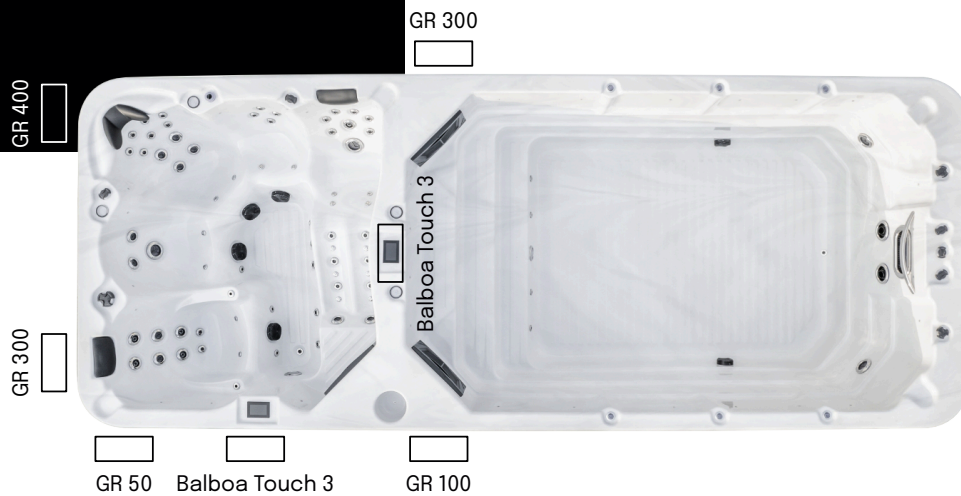

# SWIMSPA 2R

Spa de nage

## Quantité d'eau

10575 Litres

## Taille du spa

580 x 228 x 138 cm

## Couleur

Blanc silver

**1050<sup>KG</sup>**

Poids à vide